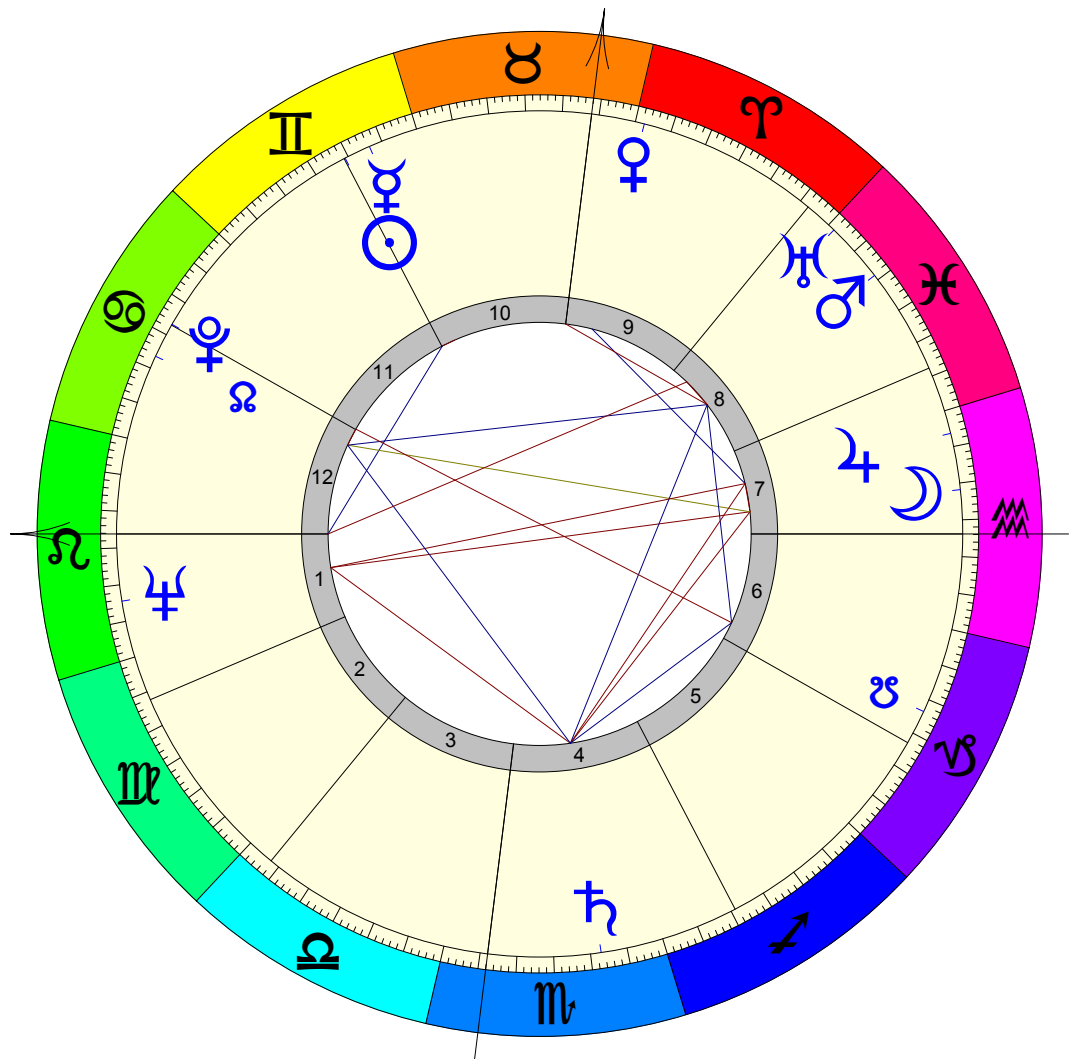

Marilyn Monroe	Martes	Placidus	MediumOrbes
	01/06/1926 9:30:00	Huso H.:8:00O	H. Verano:0:00
	Los Angeles	California	34N03 118O14

☉	Sol
☾	Luna
☿	Mercurio
♀	Venus
♂	Marte
♃	Júpiter
♄	Saturno
♅	Urano
♆	Neptuno
♇	Plutón
♁	Nodo N.
♂	Nodo S.
♈	Aries
♉	Tauro
♊	Géminis
♋	Cáncer
♌	Leo
♍	Virgo
♎	Libra
♏	Escorpión
♐	Sagitario
♑	Capricornio
♒	Acuario
♓	Piscis
♋	Conjunción
♌	Semisextil
♍	Semicuadratura
♎	Sextil
♏	Cuadratura
♐	Trígono
♑	Sesquicuadratura
♒	Quincuncio
♓	Oposición
A <sup>sc</sup>	Ascendente
D <sup>sc</sup>	Descendente
M <sup>c</sup>	Mediocielo
I <sup>c</sup>	Bajocielo
R <sub>x</sub>	Retrógrado

A <sup>sc</sup>	13,04	♋
2	6,08	♏
3	3,40	♎
I <sup>c</sup>	6,01	♏
5	10,35	♐
6	13,31	♑
D <sup>sc</sup>	13,04	♒
8	6,08	♈
9	3,40	♉
M <sup>c</sup>	6,01	♉
11	10,35	♊
12	13,31	♋

	☉	☾	☿	♀	♂	♃	♄	♅	♆	♇	♁	♂	A <sup>sc</sup>	M <sup>c</sup>
☉			♂										*	
☾			3.38										2.37	
☿														
♀														
♂														
♃														
♄														
♅														
♆														
♇														
♁														
♂														
A <sup>sc</sup>														
M <sup>c</sup>														